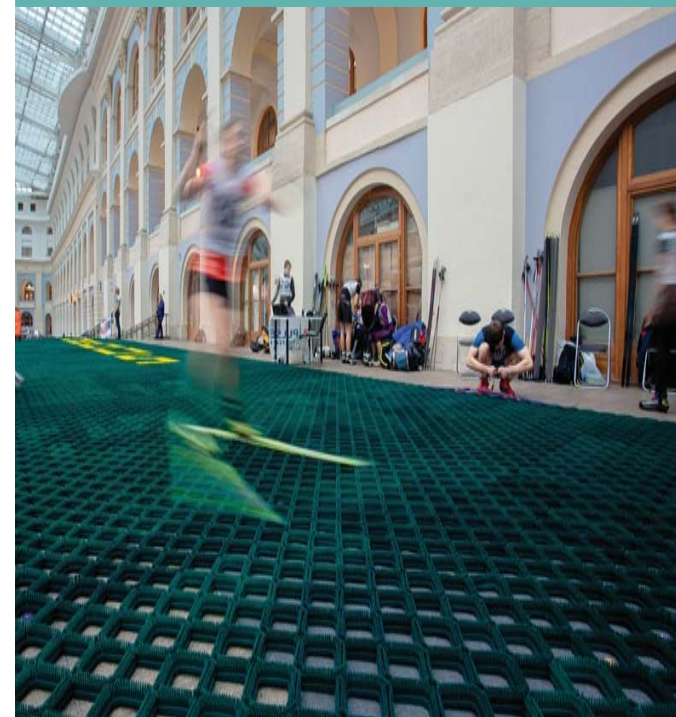

## Горнолыжная трасса из искусственного покрытия SnowPlast

Зимние развлечения в  
любую погоду  
Гостям не придется скучать

SnowPlast – единственный  
завод в России,  
производящий покрытие  
для всесезонных  
горнолыжных трасс

## Почему SnowPlast?

- 1 Уникальный ворс покрытия SnowPlast обеспечивает ощущения как от катания по натуральному снегу
- 2 Создадим для вас уникальную трассу: самый широкий ассортимент цветов и форм, возможность брендирования
- 3 Мы застелили 90% трасс с искусственным покрытием в России
- 4 Трассы SnowPlast выбирают профессиональные спортсмены для тренировок
- 5 SnowPlast – единственный завод в России, производящий искусственное покрытие для горнолыжных трасс

## Зачем искусственное покрытие, заменяющее снег?

- 1 Не зависеть от капризов природы. Горнолыжный сезон начнется, когда вы этого пожелаете
- 2 Предложить своим гостям катание на лыжах круглый год
- 3 Отличиться от конкурентов
- 4 Снизить травмоопасность трассы из натурального снега (нет риска появления выбоин и кочек на трассе)
- 5 Раньше конкурентов предложить гостям возможность катания на трассе из натурального снега (даже при минимальном уровне выпавшего снега, трасса будет укрыта равномерно и пригодна для катания)
- 6 Снизить издержки на уход за натуральной трассой. Искусственное покрытие, лежащее под натуральным снегом, защищает от проталин, камней, неровностей поверхности)