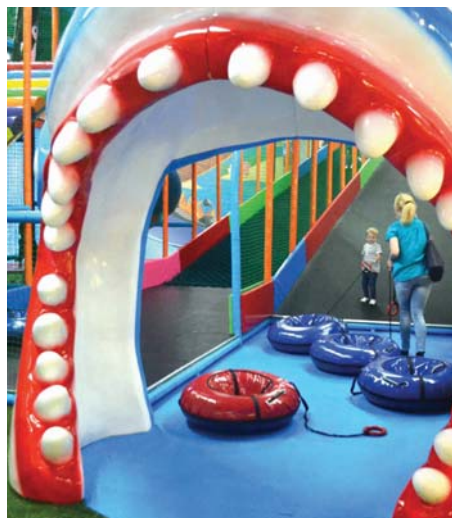

Snowplast

Тюбинговая горка из искусственного покрытия SnowPlast

Любимый всеми аттракцион, не требующий специальных условий для монтажа и дополнительных расходов (на помещение, электричество, персонал)

Простое решение повышения привлекательности парка, как места досуга

90% искусственных трасс для тюбингов в России с покрытием SnowPlast

Зачем нужна тубинговая трасса?

- 1 Разнообразить набор аттракционов в парке
- 2 Создать возможность для дополнительных продаж или проката тубингов
- 3 Сделать тубинговые горки круглогодичным аттракционом
- 4 Отличиться от конкурентов
- 5 Снизить расходы на эксплуатацию и ремонт тубинговых трасс