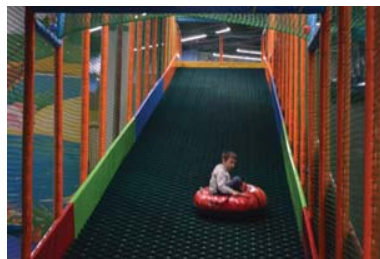

Snowplast

Тюбинговая горка из искусственного покрытия SnowPlast

Любимый всеми аттракцион, не требующий специальных условий для монтажа и дополнительных расходов (на помещение, электричество, персонал)

Простое решение повышения привлекательности парка, как места досуга

90% искусственных трасс для тюбингов в России с покрытием SnowPlast

Зачем нужна тубинговая трасса?

- 1 Разнообразить набор аттракционов в парке
- 2 Создать возможность для дополнительных продаж или проката тубингов
- 3 Сделать тубинговые горки круглогодичным аттракционом
- 4 Отличиться от конкурентов
- 5 Снизить расходы на эксплуатацию и ремонт тубинговых трасс

Почему SnowPlast?

- 1 90% искусственных трасс в России с покрытием SnowPlast
- 2 Создадим для вас уникальную трассу, адаптированную под площадку: любые размеры, повороты, формы, цвета, возможность брендирования, под ключ
- 3 Или застелим вашу горку все сезонным покрытием
- 4 SnowPlast – единственный завод в России, производящий искусственное покрытие для трасс
- 5 Мы застелили уже более 30 000 км трасс